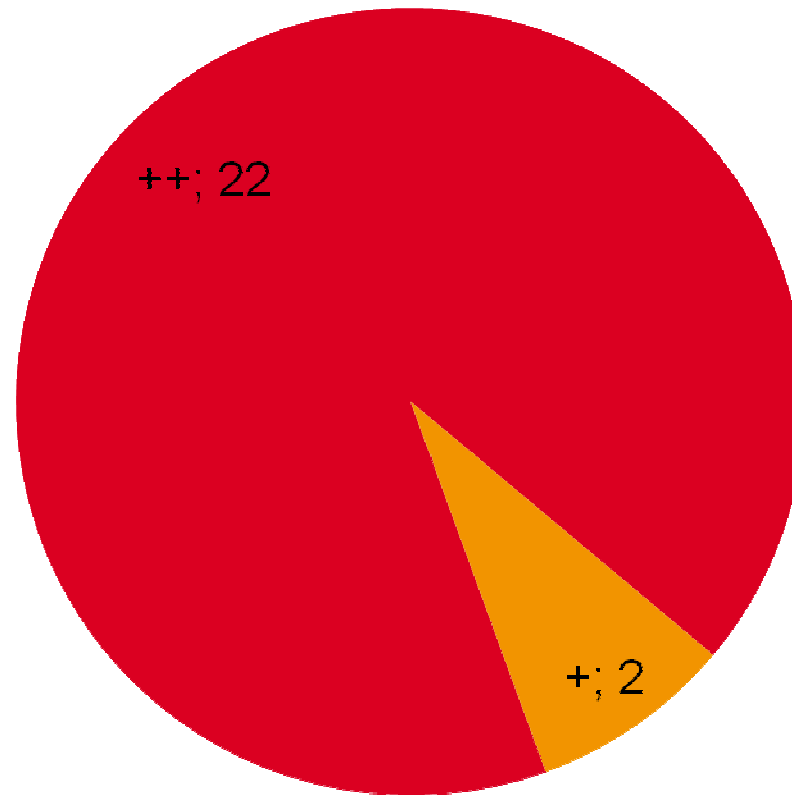

Ergebnisse

Kompaktausbildung Praxistrainer

Auswertung der Feedbackbögen in Zahlen

Auswertung der Feedbackbögen (Einzelne Punkte in Zahlen)

Seminarinhalte und -methoden

Auswertung der Feedbackbögen (Einzelne Punkte in Zahlen)

Die Trainer

Gesamtbewertung des Seminars lt. Feedbackbögen (Zahlen)

++ 22 = 92 %

+ 2 = 8 %

- 0 = 0 %

-- 0 = 0 %

Gesamtbewertung des Trainer It. Feedbackbögen (Zahlen)