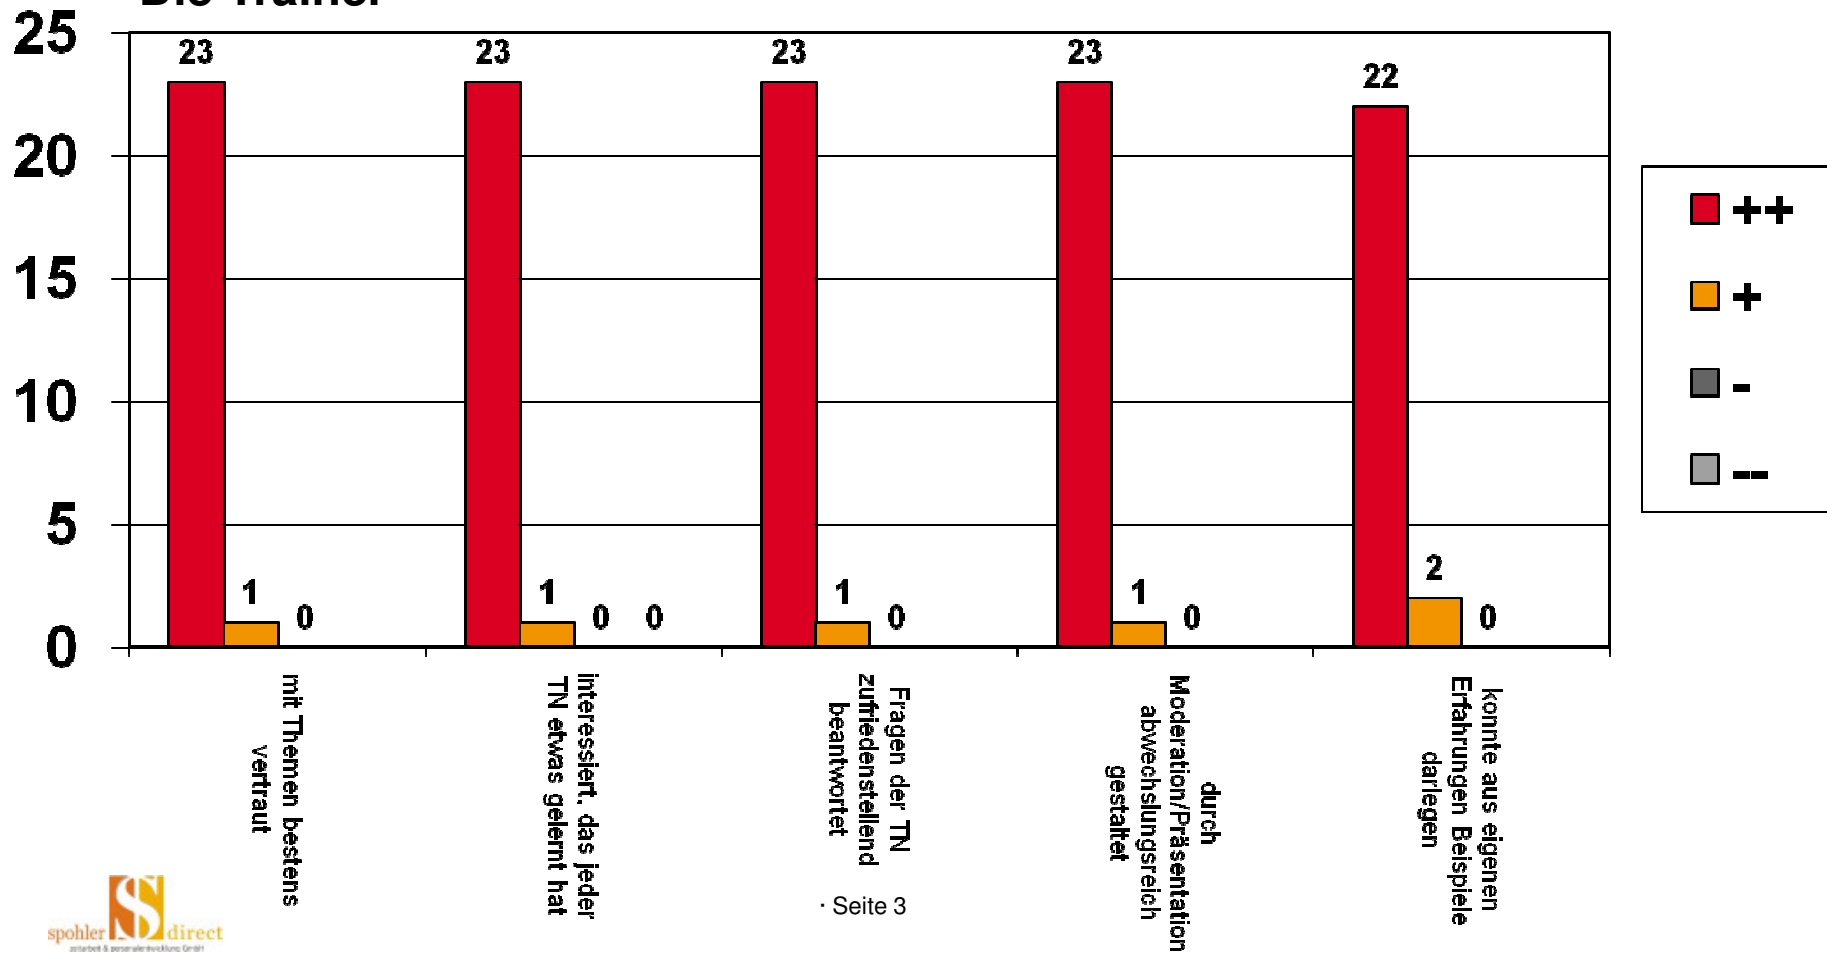

Ergebnisse

Kompaktausbildung Praxistrainer

Auswertung der Feedbackbögen in Zahlen

Auswertung der Feedbackbögen (Einzelne Punkte in Zahlen)

Seminarinhalte und -methoden

Auswertung der Feedbackbögen (Einzelne Punkte in Zahlen)

Die Trainer

Gesamtbewertung des Seminars lt. Feedbackbögen (Zahlen)

++ 22 = 92 %

+ 2 = 8 %

- 0 = 0 %

-- 0 = 0 %

Gesamtbewertung des Trainer It. Feedbackbögen (Zahlen)