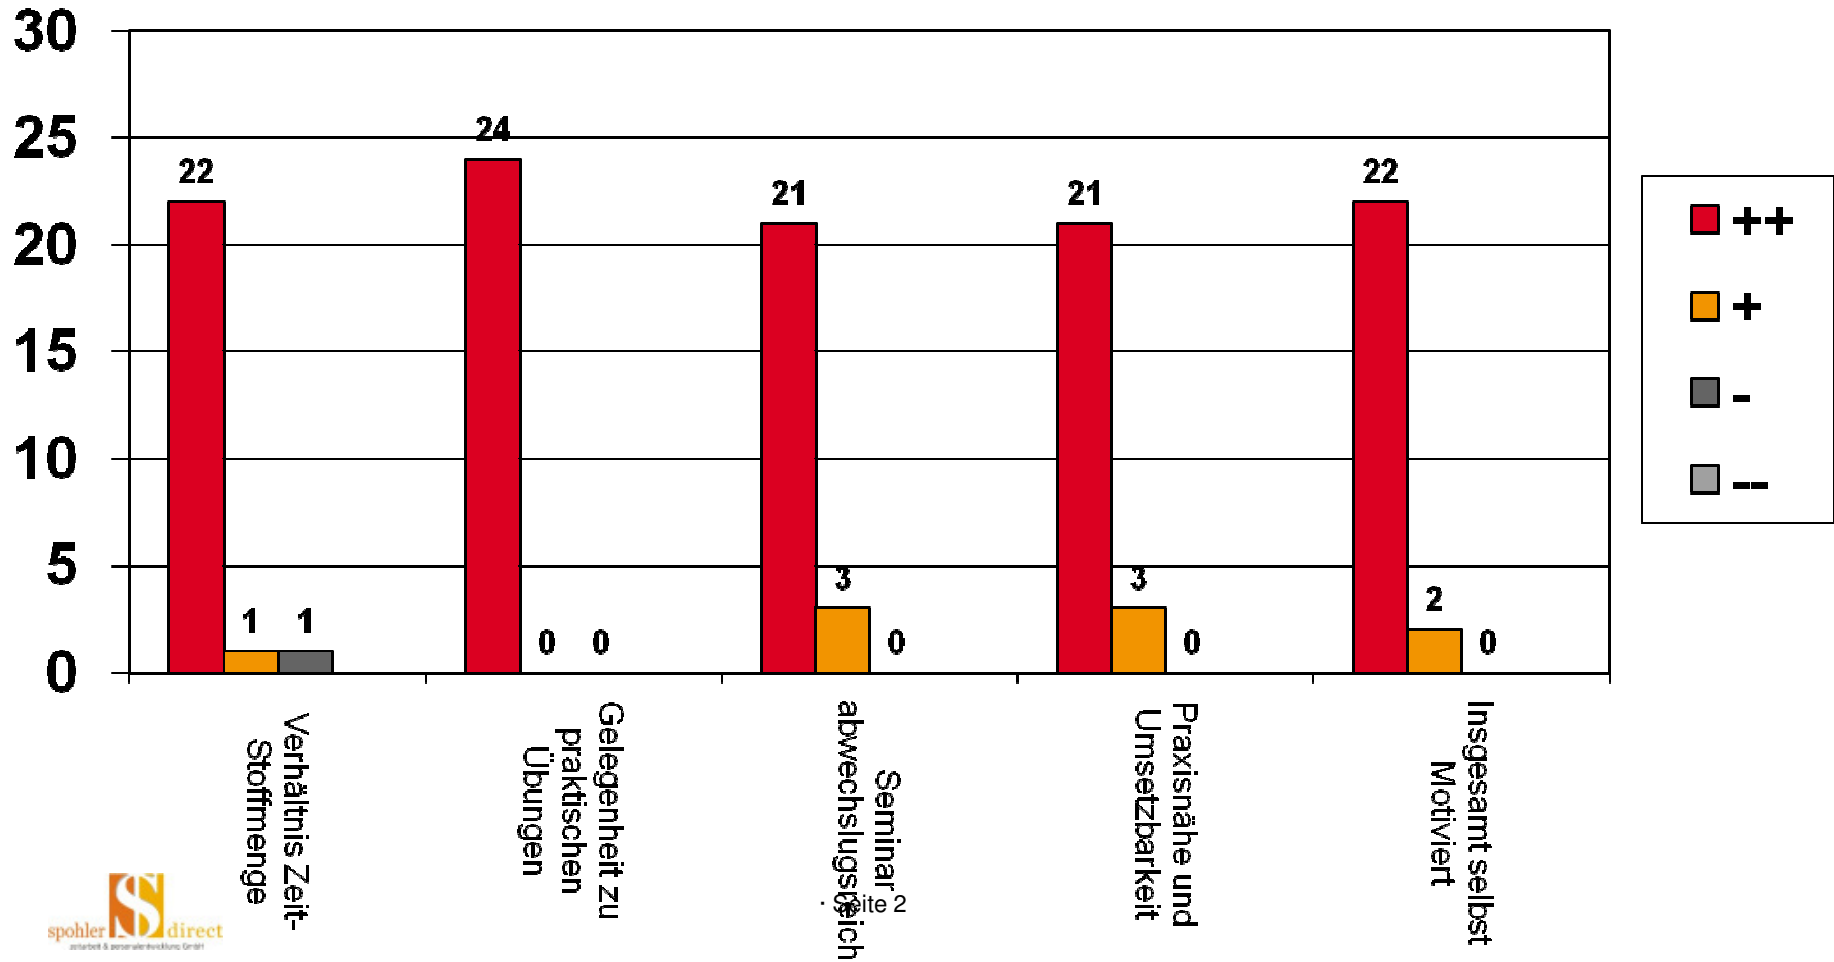

Ergebnisse

Kompaktausbildung Praxistrainer

Auswertung der Feedbackbögen in Zahlen

Auswertung der Feedbackbögen (Einzelne Punkte in Zahlen)

Seminarinhalte und -methoden

Auswertung der Feedbackbögen (Einzelne Punkte in Zahlen)

Die Trainer

Gesamtbewertung des Seminars lt. Feedbackbögen (Zahlen)

++ 22 = 92 %

+ 2 = 8 %

- 0 = 0 %

-- 0 = 0 %

Gesamtbewertung des Trainer It. Feedbackbögen (Zahlen)